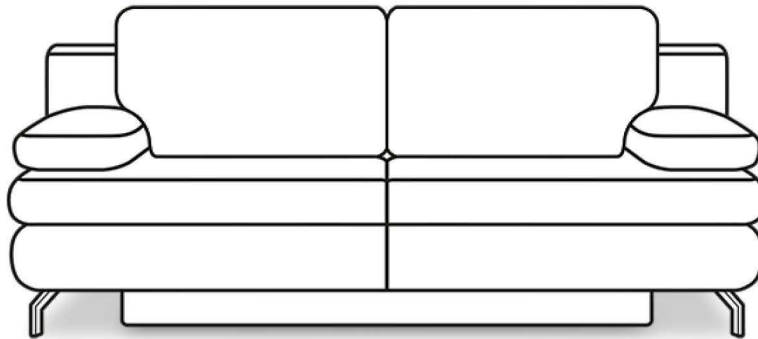

# Rosi | Querschläfer

Maße ca:

B: 200 cm

H: 91 cm

T: 92 cm

SH: 45 cm

LH: 45 cm

**Querschläfer** mit Bettkasten

Rücken **echt**

Liegefläche 140 x 200 cm

€

Stoffgruppe:

**55**

Preisgleich für Fremdstoff

Aufpreis für Hubbeschlag

**Stoffanordnung zweifarbig:**

1. Stoff: Korpus+Sitz+Armteilkissen
2. Stoff: Rückenkissen

**Produktmerkmale:**

Durch Vorziehen der Sitzfläche und Herunterklappen des Rückenteils entsteht eine Doppelliege. Schlafen auf Sitzhöhe.

**Verarbeitung:**

**Sitz:** Polyschaum und Wattevlies auf Wellenfedern  
**Rücken:** Polyschaum und Wattevlies  
**Kissen:** Flockenfüllung  
**Korpus:** geräumiger Bettkasten (weiss)  
**Füße:** Chromfüsse oder Metallfüsse schwarz