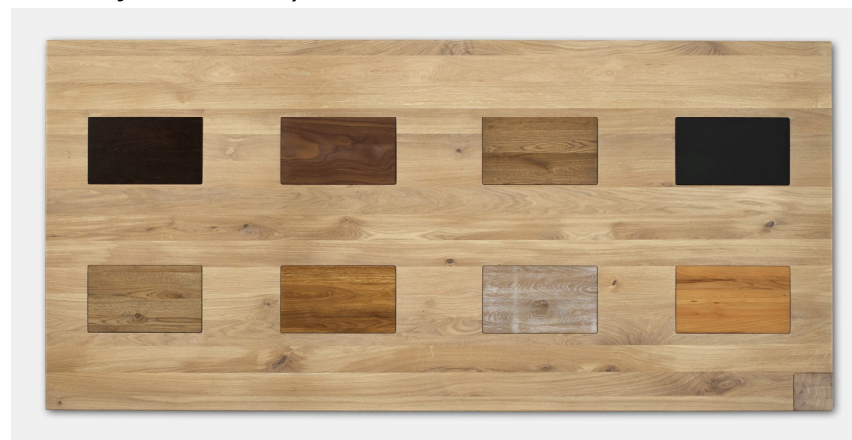

6 verschiedene Tischbeine für Eßtisch (A, B, C, D, E und F), 4 verschiedene Beine (A, B, C und D) für Coucrtisch/Sitzbank

Maße: Alle Größen lieferbar (Sondermaße sind möglich, nehmen Sie nächsthöheres Maß oder Fragen Sie im Werk)

Ausführungen: 10 Farbe lieferbar (7 in Wildeiche, 1 je in Kernbuche, 1 je in Birke und 1 je in Nußbaum)

Wildeiche geölt

Wildeiche White Wash geölt

Wildeiche Räucheröl

Wildeiche Grau geölt

Wildeiche White Wash gebürstet/gebeizt

Eiche / WENGE

Eiche / MARONE

Kernbuche Öl-Wachs

Birke Champagner Weiss

Amerikanischer Nußbaum geölt

VK Preisliste MULTI Sitzbank-System

Holzarten: Vollmassive Wildeiche (B/C Qualität), Kernbuche und Nußbaum

Ausführungen: 10 Farbe lieferbar (7 in Wildeiche, 1 je in Kernbuche, 1 je in Birke und 1 je in Nußbaum)

		MULTI Sitzbank							
Preise in € (zerlegt)	 Tiefe 40cm, Höhe 45cm OHNE Rückenlehne				 Tiefe 48cm, Höhe 83cm MIT Rückenlehne **				
	A	B	C	D	A	B	C	D	
	(durchgehend)				(durchgehend)				
									
									
Breite	Wildeiche geölt / White Wash geölt / Räucheröl / Grau geölt / Kernbuche Öl-Wachs Birke Champagner Weiss								
140 cm	603				961				
160 cm	639				1040				
180 cm	704				1122				
200 cm	752				1214				
220 cm	823				1329				
240 cm	865				1401				
Eiche Wenge / Eiche Marone / White Wash gebürstet-gebeizt * und Nussbaum geölt									
140 cm	830				1237				
160 cm	881				1313				
180 cm	934				1392				
200 cm	984				1550				
220 cm	1035				1631				
240 cm	1093				1711				