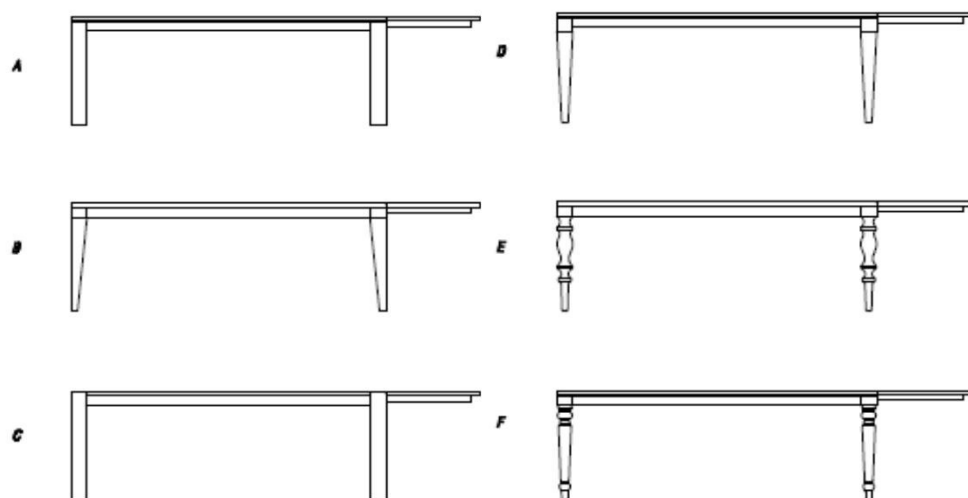

MULTI Eßtisch-System

Holzarten: Vollmassive Wildeiche (B/C Qualität), Kernbuche und Nußbaum mit schwarz ausgekitteten naturbedingten Wuchsrissen und Ästen

Konstruktion: Topplattenstärke 2,5cm (bis der Tischlänge 240cm) stabverleimt

6 verschiedene Tischbeine für Eßtisch (A, B, C, D, E und F), 4 verschiedene Beine (A, B, C und D) für Coucrtisch/Sitzbank

Maße: Alle Größen lieferbar (Sondermaße sind möglich, nehmen Sie nächsthöheres Maß oder Fragen Sie im Werk)

Ausführungen: 10 Farbe lieferbar (7 in Wildeiche, 1 je in Kernbuche, 1 je in Birke und 1 je in Nußbaum)

Wildeiche geölt

Wildeiche White Wash geölt

Wildeiche Räucheröl

Wildeiche Grau geölt

Wildeiche White Wash gebürstet/gebeizt

Eiche / WENGE

Eiche / MARONE

Kernbuche Öl-Wachs

Birke Champagner Weiss

Amerikanischer Nußbaum geölt